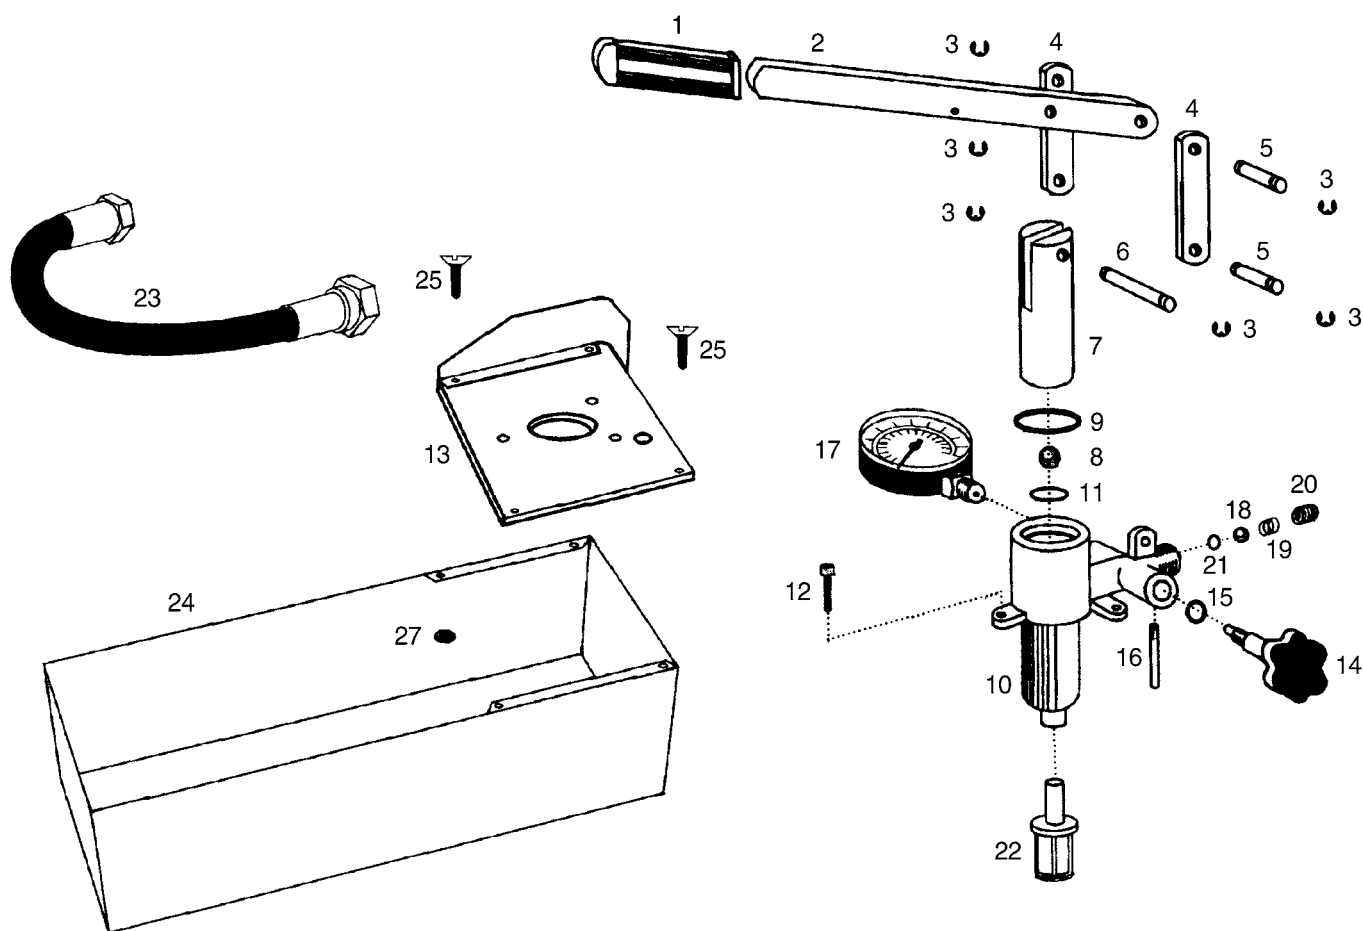

## Spare parts list

Latest version  
see [www.rems.de](http://www.rems.de)

## Elenco dei pezzi

Ultimo aggiornamento  
vedi [www.rems.de](http://www.rems.de)

deu	eng	fra	ita	
3	Sicherungsscheibe	Circlip	Anello di sicurezza	059074
—	Ersatzteilsortiment Pos. 8, 9, 11, 15, 18–21	Spare parts assortment Pos. 8, 9, 11, 15, 18–21	Assortimento di parti di ricambio Pos. 8, 9, 11, 15, 18–21	115030
12	Zylinderschraube	Cylinder head screw	Vite a testa cilindrica	081023
13	Halteplatte	Retaining plate	Piastra di fissaggio	115039
16	Rücklauf	Return	Ritorno	115041
17	Manometer	Pressure gauge	Manometro	115046
22	Ansaugfilter	Suction filter	Filtro di aspirazione	115049
23	Hochdruckschlauch	High-pressure hose	Tubo flessibile ad alta pressione	115042
24	Behälter	Tank	Recipiente	115043
—	Behälter INOX	INOX tank	Recipiente INOX	115053R